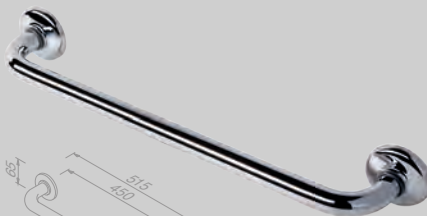

Badgreep 25 cm, 20 mm Ø
Grab rail 25 cm, 20 mm Ø
 91131-25

Badgreep 30 cm, 24 mm Ø
Grab rail 30 cm, 24 mm Ø
 91129-30

Badgreep 30 cm
Grab rail 30 cm
 91131-30

Badgreep met zeephouder
Grab rail with soap holder
 91128

Hotel Bathroom accessories

Handdoekhaak klein
Towel hook small

912801

Handdoekhaak groot
Towel hook large

912802

Handdoekhaak multi
Towel hook multi

915281

Handdoekhaak dubbel
Towel hook double

915280

Handdoekhaak dubbel
Towel hook double

915315-02

Handdoekkring
Towel ring

915304-02

Handdoekrek 2-armig
Towel rail with 2 arms

915305-02

Handdoekrek 45 cm
Towel rail 45 cm

91131-45

Handdoekrek 60 cm
Towel rail 60 cm

91131-60

Handdoekrek 60 cm
Towel rail 60 cm
 915352

Handdoekrek 60 cm
Towel rail 60 cm
 915353

Handdoekrek dubbel 60 cm
Towel rail double 60 cm
 915356-02-60

Houder voor hygiënische zakjes ABS
Hygienic bag dispenser ABS