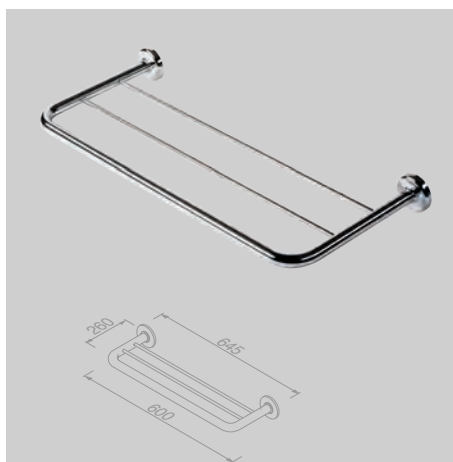

915280

Handdoekhaak dubbel
Towel hook double

915315-02

Handdoekkring
Towel ring

915304-02

Handdoekrek 2-armig
Towel rail with 2 arms

915305-02

Handdoekrek 45 cm
Towel rail 45 cm

91131-45

Handdoekrek 60 cm
Towel rail 60 cm

91131-60

Handdoekrek 60 cm
Towel rail 60 cm
 915352

Handdoekrek 60 cm
Towel rail 60 cm
 915353

Handdoekrek dubbel 60 cm
Towel rail double 60 cm
 915356-02-60

Houder voor hygiënische zakjes ABS
Hygienic bag dispenser ABS