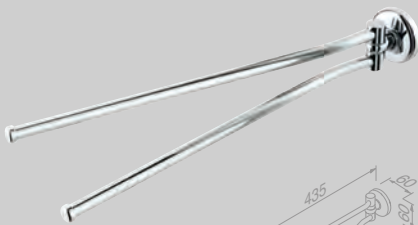

Badgreep 25 cm, 20 mm Ø
Grab rail 25 cm, 20 mm Ø
 91131-25

Badgreep 30 cm, 24 mm Ø
Grab rail 30 cm, 24 mm Ø
 91129-30

Badgreep 30 cm
Grab rail 30 cm
 91131-30

Badgreep met zeephouder
Grab rail with soap holder
 91128

Hotel Bathroom accessories

Handdoekhaak klein
Towel hook small

912801

Handdoekhaak groot
Towel hook large

912802

Handdoekhaak multi
Towel hook multi

915281

Handdoekhaak dubbel
Towel hook double

915280

Handdoekhaak dubbel
Towel hook double

915315-02

Handdoekkring
Towel ring

915304-02

Handdoekrek 2-armig
Towel rail with 2 arms

915305-02

Handdoekrek 45 cm
Towel rail 45 cm

91131-45

Handdoekrek 60 cm
Towel rail 60 cm

91131-60

Handdoekrek 60 cm
Towel rail 60 cm
 915352

Handdoekrek 60 cm
Towel rail 60 cm
 915353

Handdoekrek dubbel 60 cm
Towel rail double 60 cm
 915356-02-60

Houder voor hygiënische zakjes ABS
Hygienic bag dispenser ABS