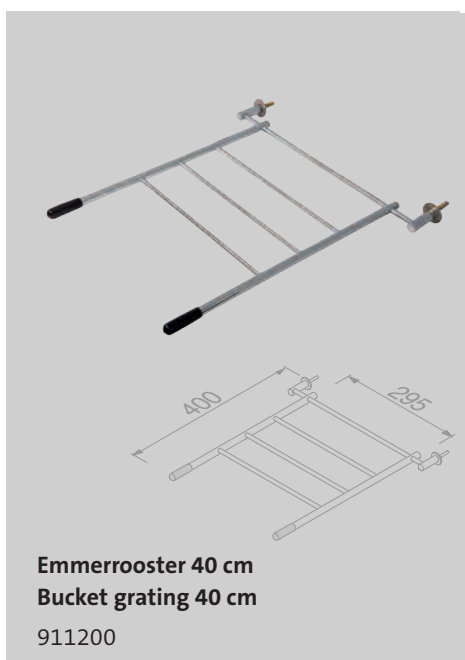

911125

Deurstop vloermodel 4,5 cm RVS geborsteld
Door stop floor-mounted 4.5 cm Brushed stainless steel

911126

Emmerrooster 31 cm
Bucket grating 31 cm

911100

Emmerrooster 40 cm
Bucket grating 40 cm

911200

Reserveonderdelen