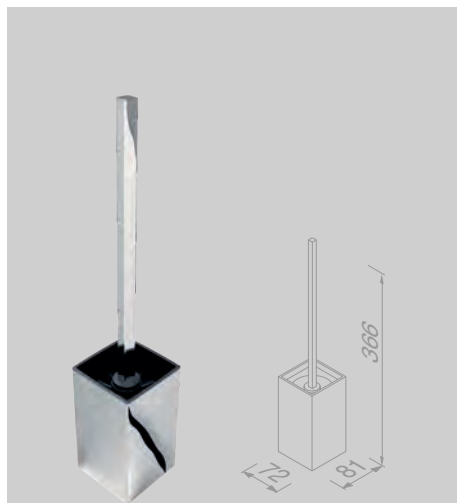

Toiletborstel met houder muurbevestiging
Toilet brush and holder

915113-06

Toiletborstel met houder muurbevestiging
Toilet brush and holder wall-mounted

915115

Toiletborstel met houder muurbevestiging
Toilet brush and holder wall-mounted