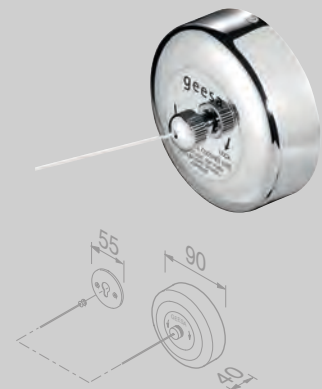

Pedaalemmer softclose vrijstaand 3 liter
Pedal bin softclose freestanding 3 liter
91643

Pedaalemmer softclose vrijstaand 5 liter
Pedal bin softclose freestanding 5 liter
91645

Prullenbak 9 liter
Waste bin 9 liter
91640