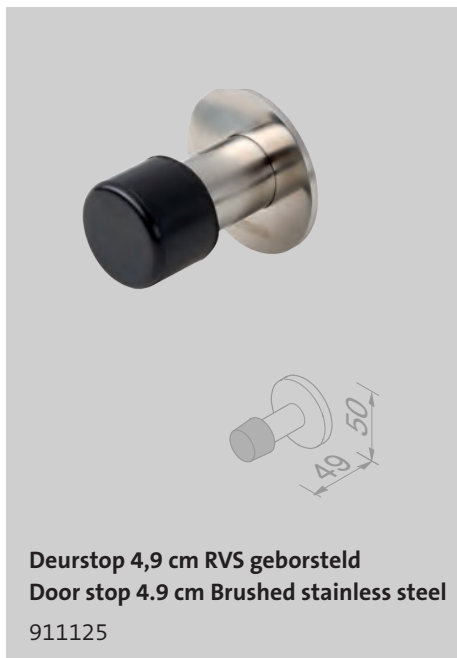

Waslijn uittrekbaar
Washing line retractable

91141

Waslijn uittrekbaar
Washing line retractable

91134-06

Deurstop 11,2 cm RVS geborsteld
Doorstop 11.2 cm Brushed stainless steel

911127

Deurstop 4,9 cm RVS geborsteld
Door stop 4.9 cm Brushed stainless steel