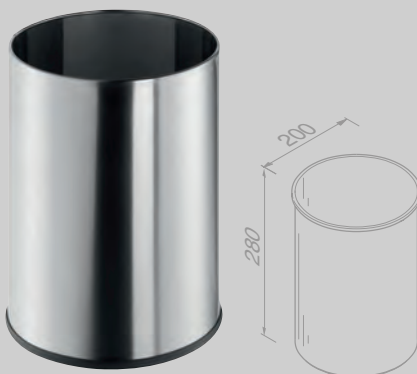

Prullenbak 9 liter RVS geborsteld
Rubbish bin 9 liter Brushed stainless steel
91641