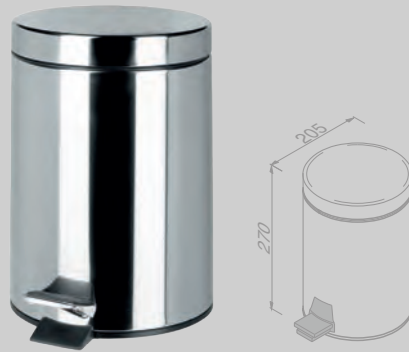

Pedaalemmer vrijstaand 5 liter
Pedal bin freestanding 5 liter
91635