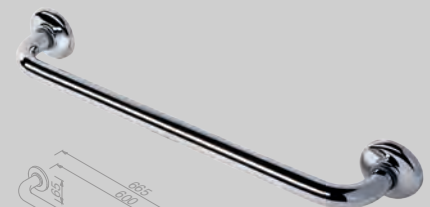

Badgreep 25 cm, 20 mm Ø
Grab rail 25 cm, 20 mm Ø
 91131-25

Badgreep 30 cm, 24 mm Ø
Grab rail 30 cm, 24 mm Ø
 91129-30

Badgreep 30 cm
Grab rail 30 cm
 91131-30

Badgreep met zeephouder
Grab rail with soap holder
 91128

Hotel Bathroom accessories

Handdoekhaak klein
Towel hook small

912801

Handdoekhaak groot
Towel hook large

912802

Handdoekhaak multi
Towel hook multi

915281

Handdoekhaak dubbel
Towel hook double

915280

Handdoekhaak dubbel
Towel hook double

915315-02

Handdoekkring
Towel ring

915304-02

Handdoekrek 2-armig
Towel rail with 2 arms

915305-02

Handdoekrek 45 cm
Towel rail 45 cm

91131-45

Handdoekrek 60 cm
Towel rail 60 cm

91131-60

Handdoekrek 60 cm
Towel rail 60 cm
 915352

Handdoekrek 60 cm
Towel rail 60 cm
 915353

Handdoekrek dubbel 60 cm
Towel rail double 60 cm
 915356-02-60

Houder voor hygiënische zakjes ABS
Hygienic bag dispenser ABS