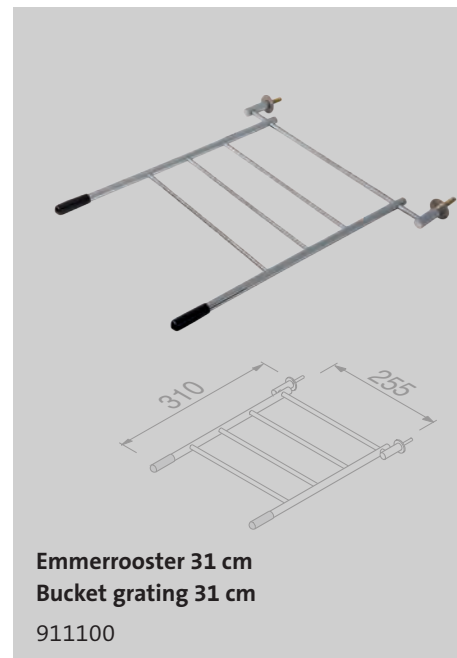

Deurstop vloermodel 4,5 cm RVS geborsteld
Door stop floor-mounted 4.5 cm Brushed stainless steel

Emmerrooster 31 cm
Bucket grating 31 cm

911100