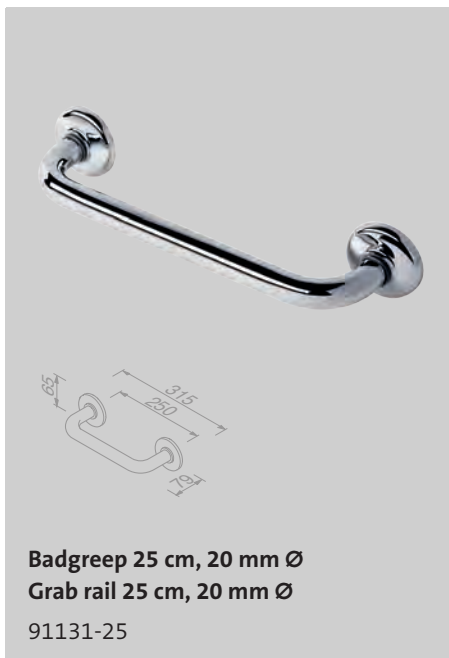

915115-06

Toiletborstel met houder vrijstaand
Toilet brush and holder freestanding

915116

Toiletborstel met houder vrijstaand
Toilet brush and holder freestanding

915116-06

Reserverolhouder
Spare toilet roll holder

91126

Zeepdispenser 200 ml
Soap dispenser 200 ml

915316-02

Zeepdispenser opbouw
Soap dispenser surface-mounted

91628

Glashouder met glas
Glass holder with glass

915302-02

Planchet 55 cm
Bathroom shelf 55 cm
 915301-02

Zeephouder 17 cm
Soap holder 17 cm
 915314-02

Handzeep houder *Exclusief zeepflles
Soap bottle holder *Exclusive soap bottle
 91620-02

Handzeep houder *Exclusief zeepflles
Soap bottle holder *Exclusive soap bottle
 91620-06

Badgreep 25 cm, 20 mm Ø
Grab rail 25 cm, 20 mm Ø
 91131-25

Badgreep 30 cm, 24 mm Ø
Grab rail 30 cm, 24 mm Ø
 91129-30

Badgreep 30 cm
Grab rail 30 cm
 91131-30

Badgreep met zeephouder
Grab rail with soap holder
 91128