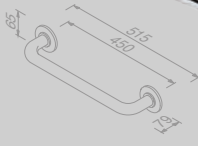

915280

Handdoekhaak dubbel
Towel hook double

915315-02

Handdoekkring
Towel ring

915304-02

Handdoekrek 2-armig
Towel rail with 2 arms

915305-02

Handdoekrek 45 cm
Towel rail 45 cm