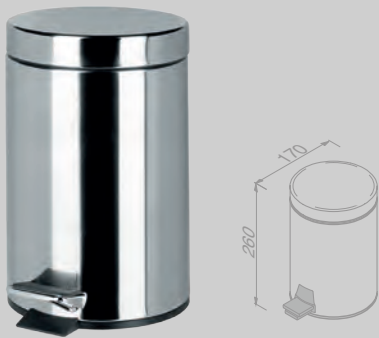

Pedaalemmer vrijstaand 3 liter
Pedal bin freestanding 3 liter
91634